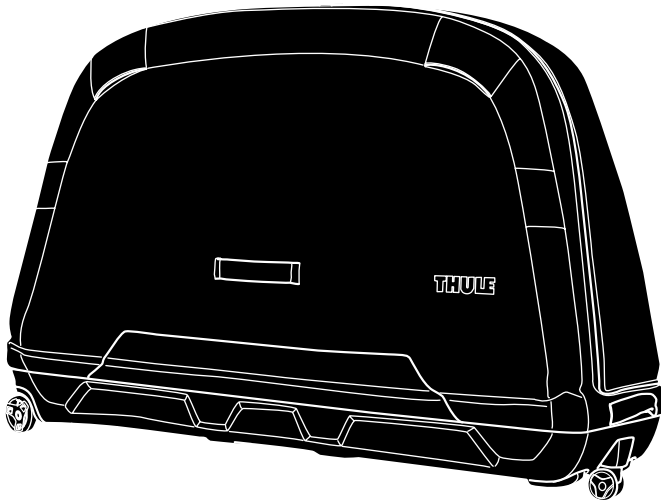

THULE[®]
SWEDEN

> Instructions

Thule RoundTrip Road
3204825

- EN** Travel bag for transportation of bike
FR Sacoche de voyage pour le transport du vélo
ES Bolsa de viaje para el transporte de la bicicleta
DE Reisetasche für den Transport eines Fahrrads
NL Reistas voor transport van fiets
PT Bolsa de viagem para o transporte de bicicletas
IT Borsa da viaggio per il trasporto della bicicletta
SV Resväska för transporterering av cykel
DK Rejsetaske til transport af cykler
NO Reiseveske for transport av sykkel
FI Matkalaukku pyörän kuljetukseen
IS Ferðataska til flutnings á hjóli
ET Reisikott jalgratta transportimiseks
LV Ceļojuma soma velosipēda transportēšanai
LT Kelioninis dviračio transportavimo krepšys
RU Дорожный чехол для перевозки велосипеда
UK Дорожня сумка для транспортування велосипеда
PL Torba transportowa do przewozu roweru
CS Cestovní vak pro převoz jízdního kola
HU Utazótáska kerékpár szállításához
RO Geantă de călătorie pentru transportul bicicletei